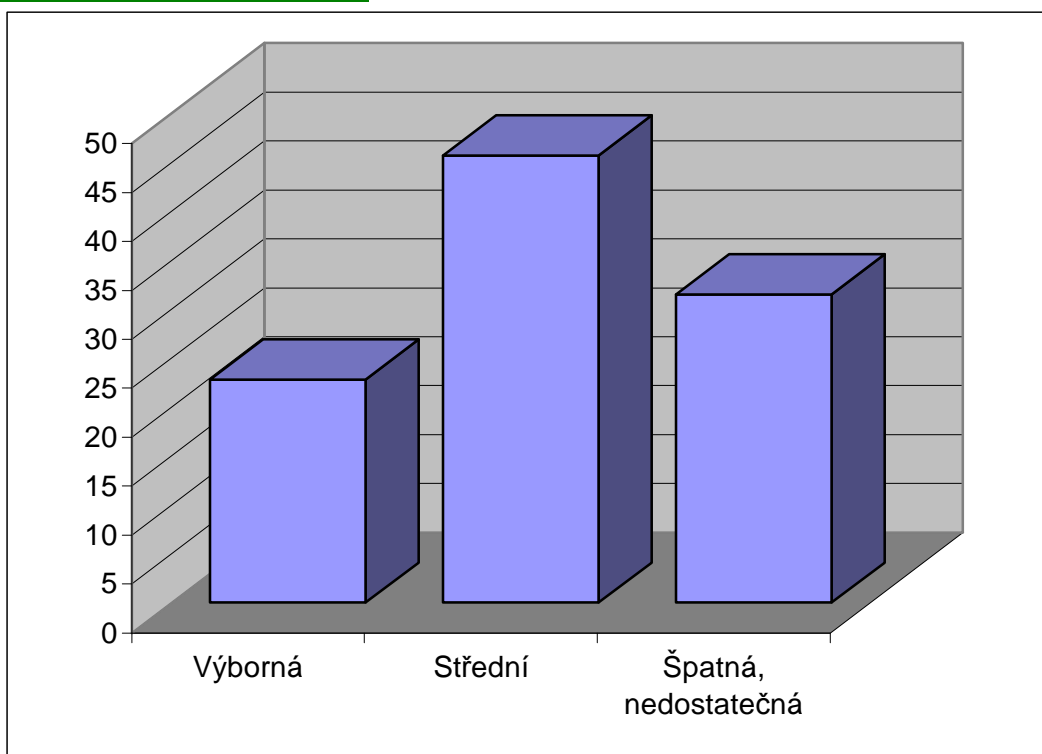

Jak hodnotíte spolupráci s místními a krajskými úřady?

---

	Rel. četnost
Výborná	22,8
Sřední	45,7
Špatná, nedostatečná	31,5

---

celkem	100
--------	-----

---

Propagace by měla být podpořena evropskými orgány?