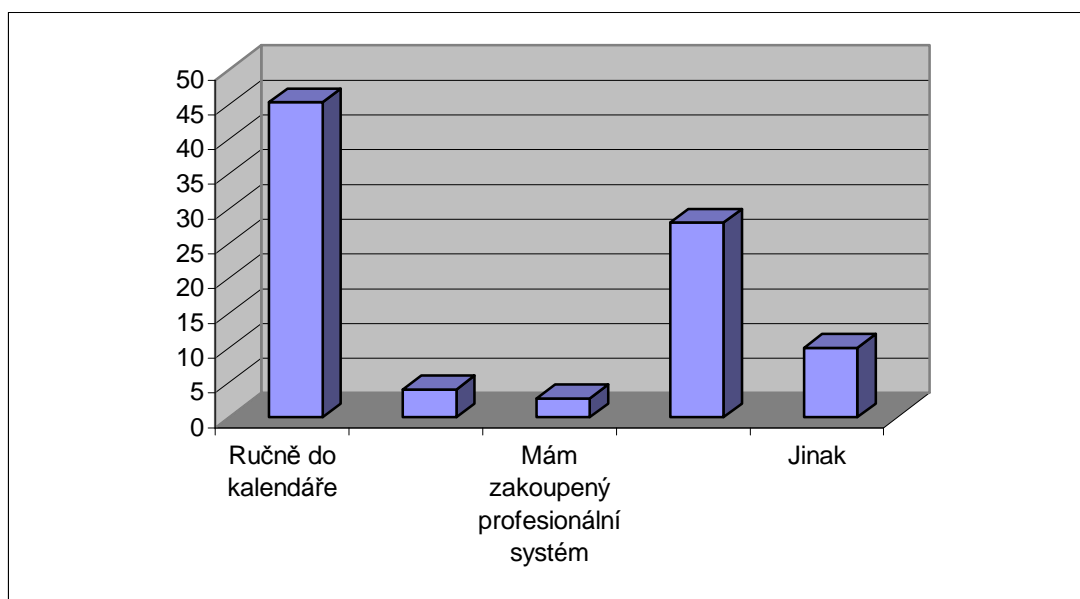

Rel. četnost
Ručně do kalendáře	45,3
Posílám složenkou se zálohou	4
Mám zakoupený profesionální systém	2,7
Mám vlastní systém	28
Jinak	10

Je možno platit on-line?

Je možno platit on-line?

	Rel. četnost
Ano	12
Mám v plánu	18,7
Nemám zájem	29,3